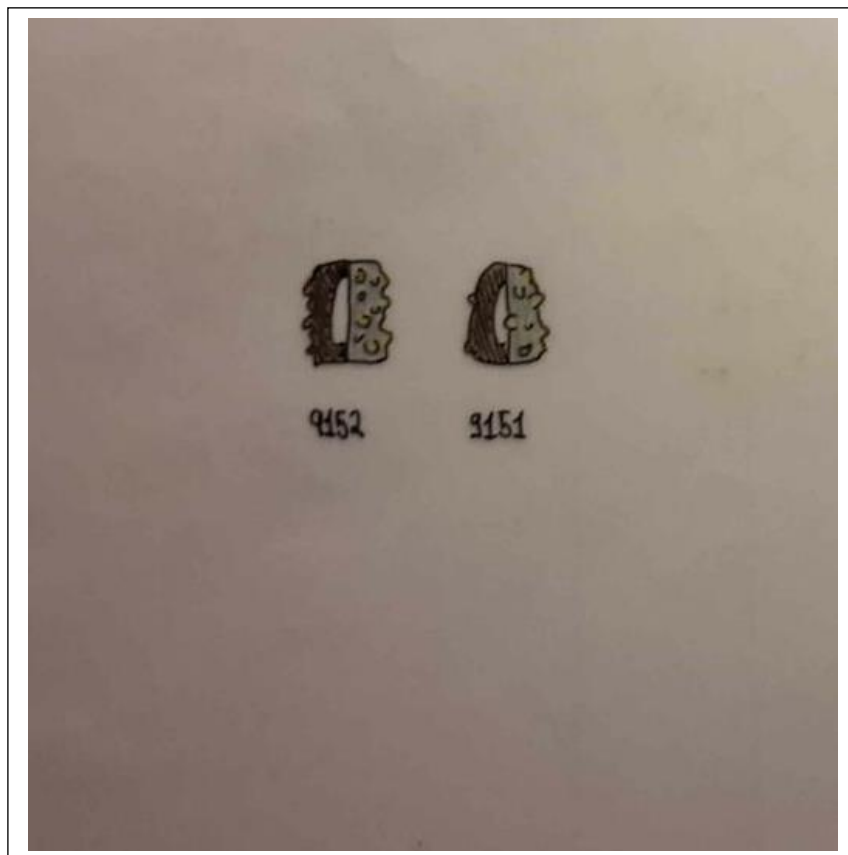

SCHEDA REPERTO ARCHEOLOGICO

DEFINIZIONE OGGETTO perline

MATERIALE pasta vitrea

MISURE 1.3 cm x 1 cm, foro 0.3 cm

NUMERO DI INVENTARIO 9151/9152

FOTO

DISEGNO

DESCRIZIONE vaghi in pasta vitrea bianca con protuberanze giallo ocra. Mancano alcune protuberanze e sono scheggiati. Sembra abbiano subito l'azione del calore. Fanno parte di un corredo femminile di Dernazzacco.

CONFRONTI Silvia Pettarin, *Le necropoli di San Pietro al Natisone e Dernazzacco*, 2006, p. 154, nn. 633-634.

DATAZIONE dal VI al V sec. a.C.