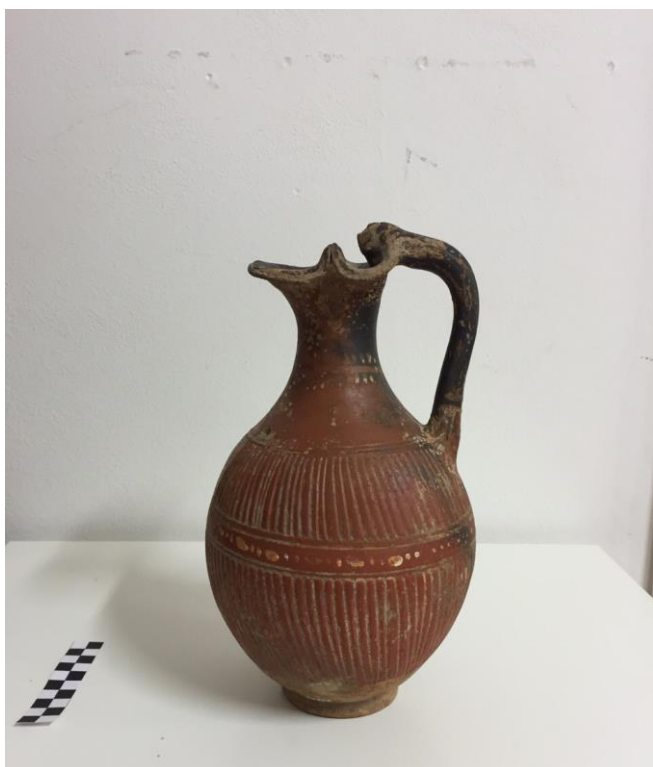

SCHEDA REPERTO ARCHEOLOGICO

DEFINIZIONE OGGETTO *oinochoe* con bocca trilobata

MATERIALE terracotta

MISURE 27 cm x 15 cm

NUMERO DI INVENTARIO 2572

FOTO

DISEGNO

DESCRIZIONE *oinochoe* con bocca trilobata; decorazione sovraddipinta di rosso, nero e bianco. La vernice di colore rosso e nero è presente su collo e ventre, sul piede e sul fondo il colore è risparmiato. Baccellature verticali, regolari e poco profonde sul ventre. Sul collo c'è dipinto un ramo di edera sinuoso, mentre all'attacco superiore della zona baccellata è presente una linea bianca.

CONFRONTI simile all' *oinochoe* n°59 in Marina Rubinich, *Ceramica e coroplastica della Magna Grecia nella Collezione De Brandis*, 2006, p. 103.

DATAZIONE ultimo quarto del IV secolo a.C. – inizio del III secolo a.C.