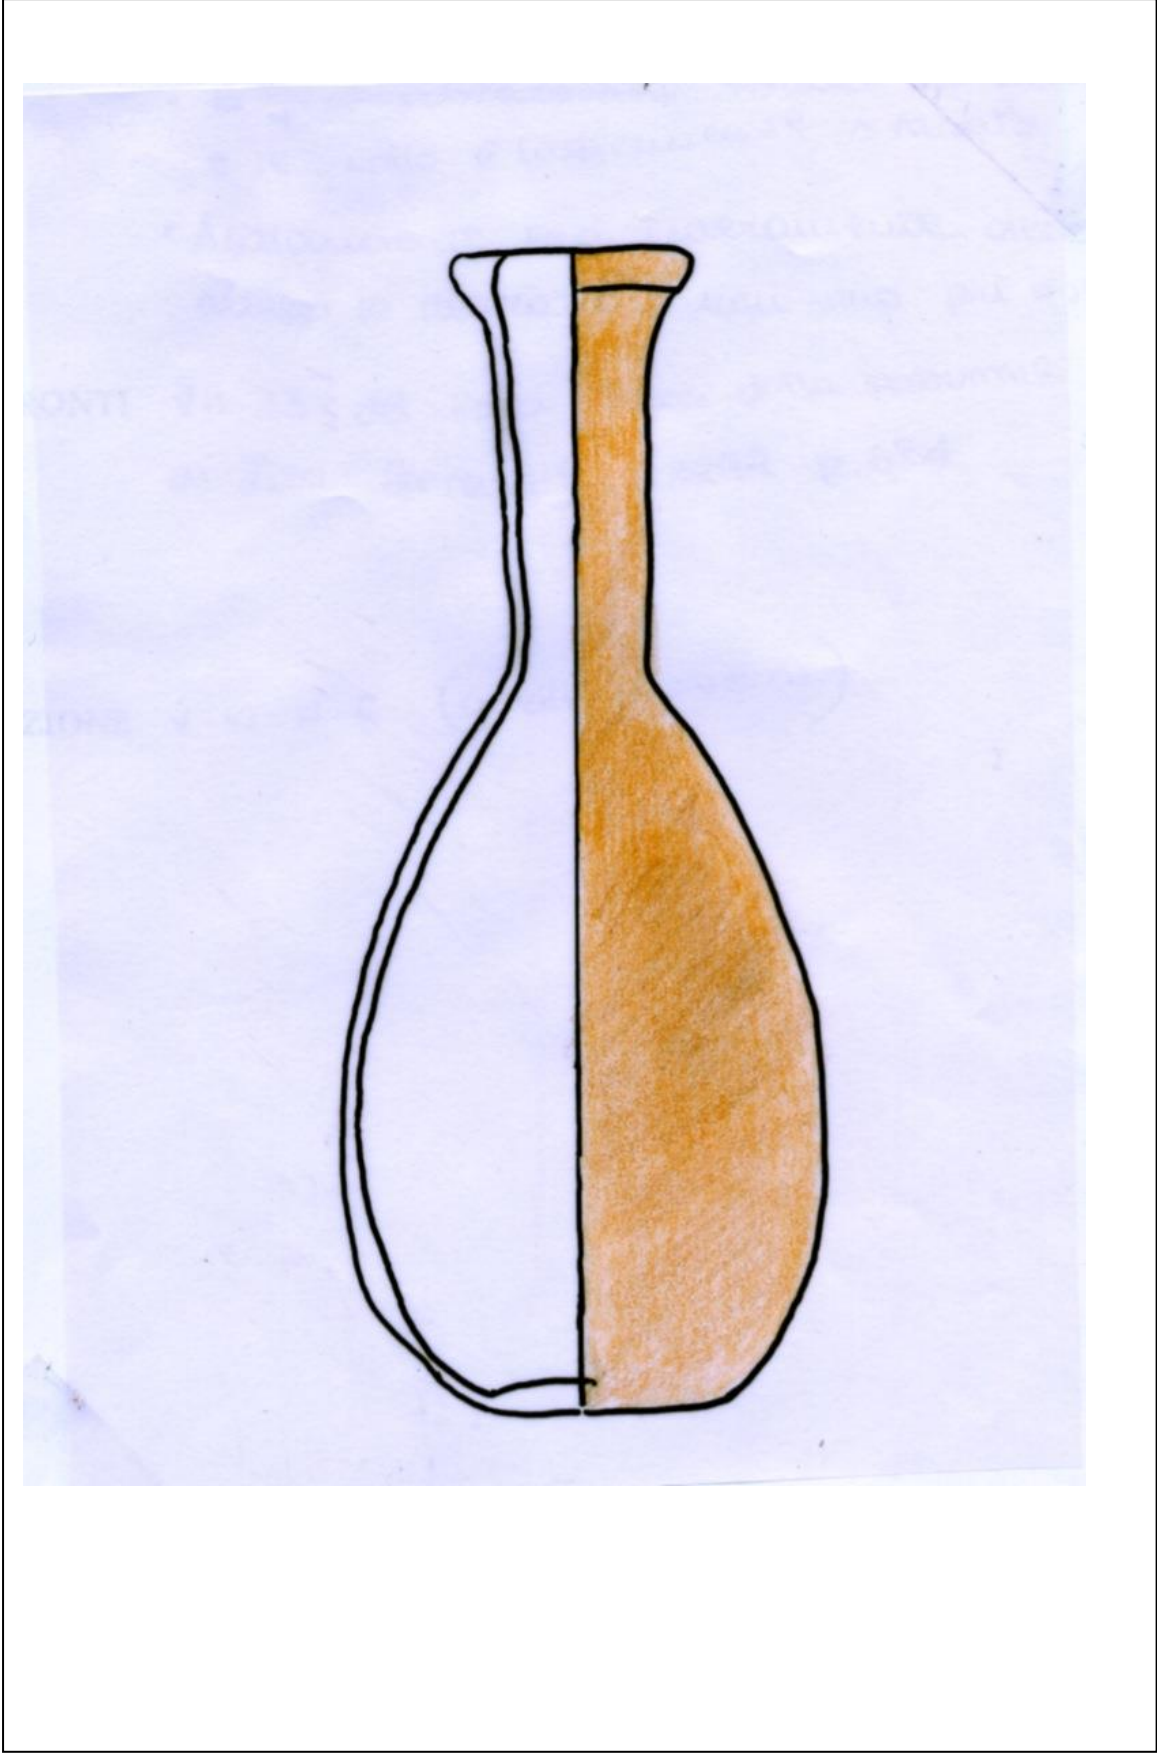

SCHEDA REPERTO ARCHEOLOGICO

DEFINIZIONE OGGETTO balsamario

MATERIALE ceramica

MISURE altezza 14,5 cm; orlo 2,9 cm; larghezza 6 cm

NUMERO DI INVENTARIO 2444

NUMERO DI TOMBA 1

FOTO

DISEGNO

DESCRIZIONE balsamario in ceramica di colore marrone chiaro. Ha forma ovoidale con il collo leggermente svasato e orlo ingrossato. Probabilmente conteneva degli olii.

CONFRONTI simile all'esemplare V. 153, p. 556 di *Tesori della Postumia : archeologia e storia intorno a una grande strada romana alle radici dell'Europa*, Milano 1998.