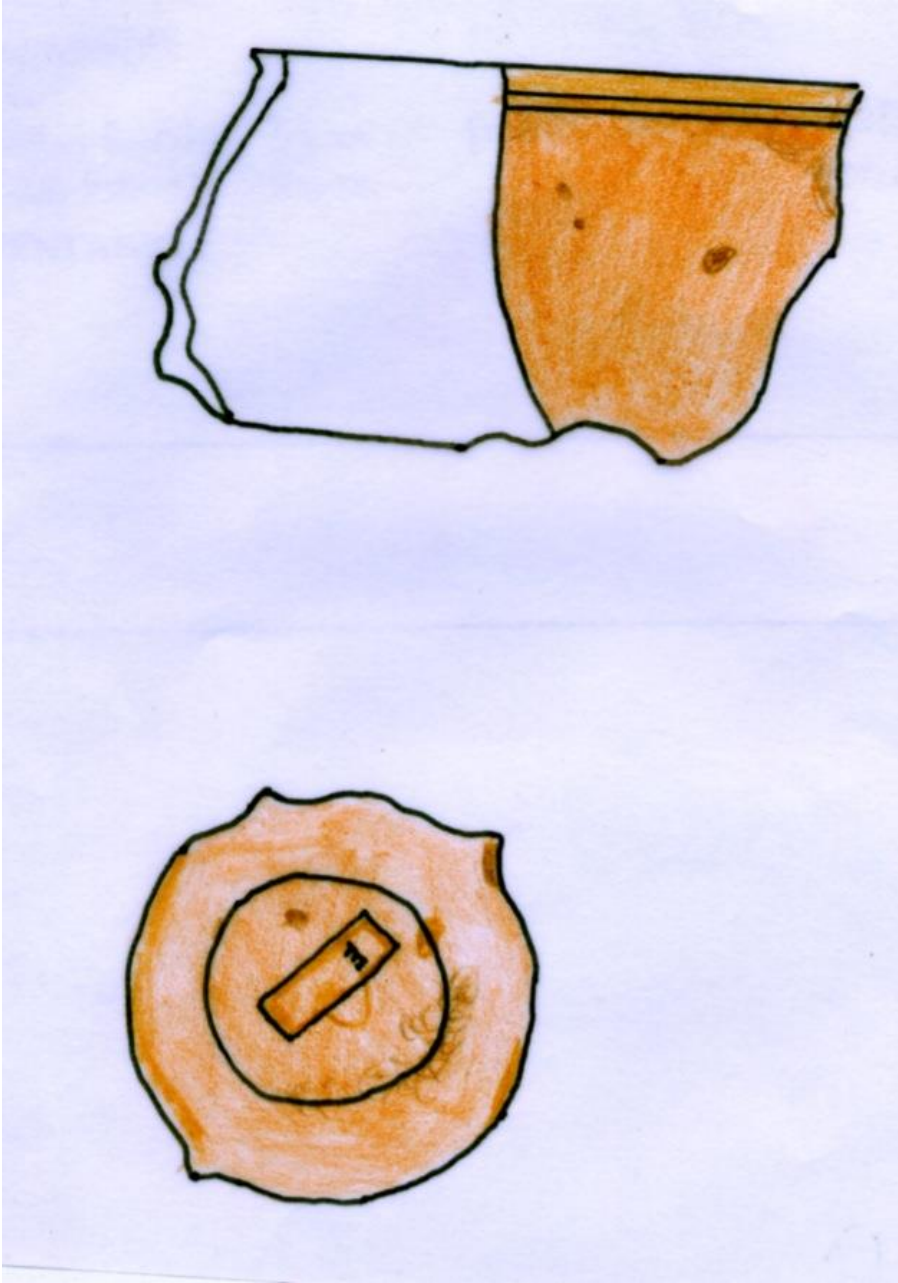

## SCHEDA REPERTO ARCHEOLOGICO

**DEFINIZIONE OGGETTO** frammenti e fondo di ciotola in terra sigillata

**MATERIALE** terracotta

**MISURE** diametro fondo 5 cm; spessore fondo 0,8 cm; altezza 4,5 cm/ corda 8 cm

**NUMERO DI INVENTARIO** 2462

**NUMERO DI TOMBA** 2

### FOTO

DISEGNO

**DESCRIZIONE** frammenti di coppetta in terra sigillata. Presenta un bollo nella parte interna della base. È simile alla forma Dragendorff 37/32.

**CONFRONTI** Serena Massa, *Aeterna Domus, il complesso funerario di età romana del Lugone*, 1997, p. 96 (tav. XXIV, 2).

**DATAZIONE** ultimo trentennio del I secolo d.C. fino alla fine del II.