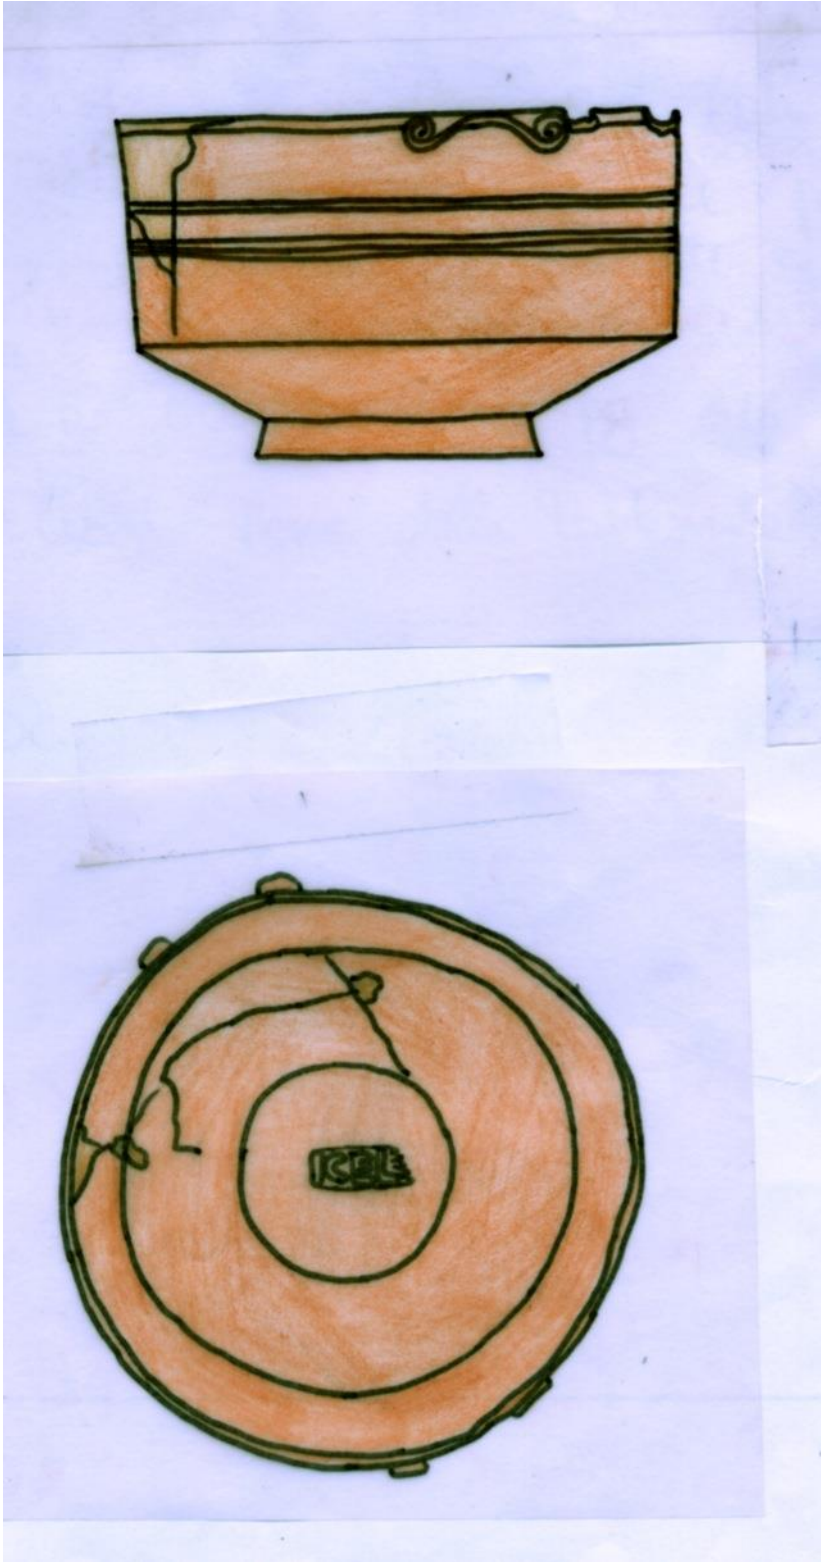

SCHEDA REPERTO ARCHEOLOGICO

DEFINIZIONE OGGETTO coppetta in terra sigillata

MATERIALE ceramica

MISURE diametro 7,5 cm; altezza 4,5 cm

NUMERO DI INVENTARIO 4423

NUMERO DI TOMBA 2

FOTO

DISEGNO

DESCRIZIONE coppetta in terra sigillata a superficie liscia. Presenta due decorazioni curvilinee arricciate alle estremità speculari sui lati. Sulla parete esterna compaiono delle scanalature orizzontali parallele. Sul fondo della coppa, all'interno è presente un bollo in *planta pedis* con l'iscrizione *L(uci) Gel(li)*. Sul fondo, all'esterno, c'è invece una A graffita.