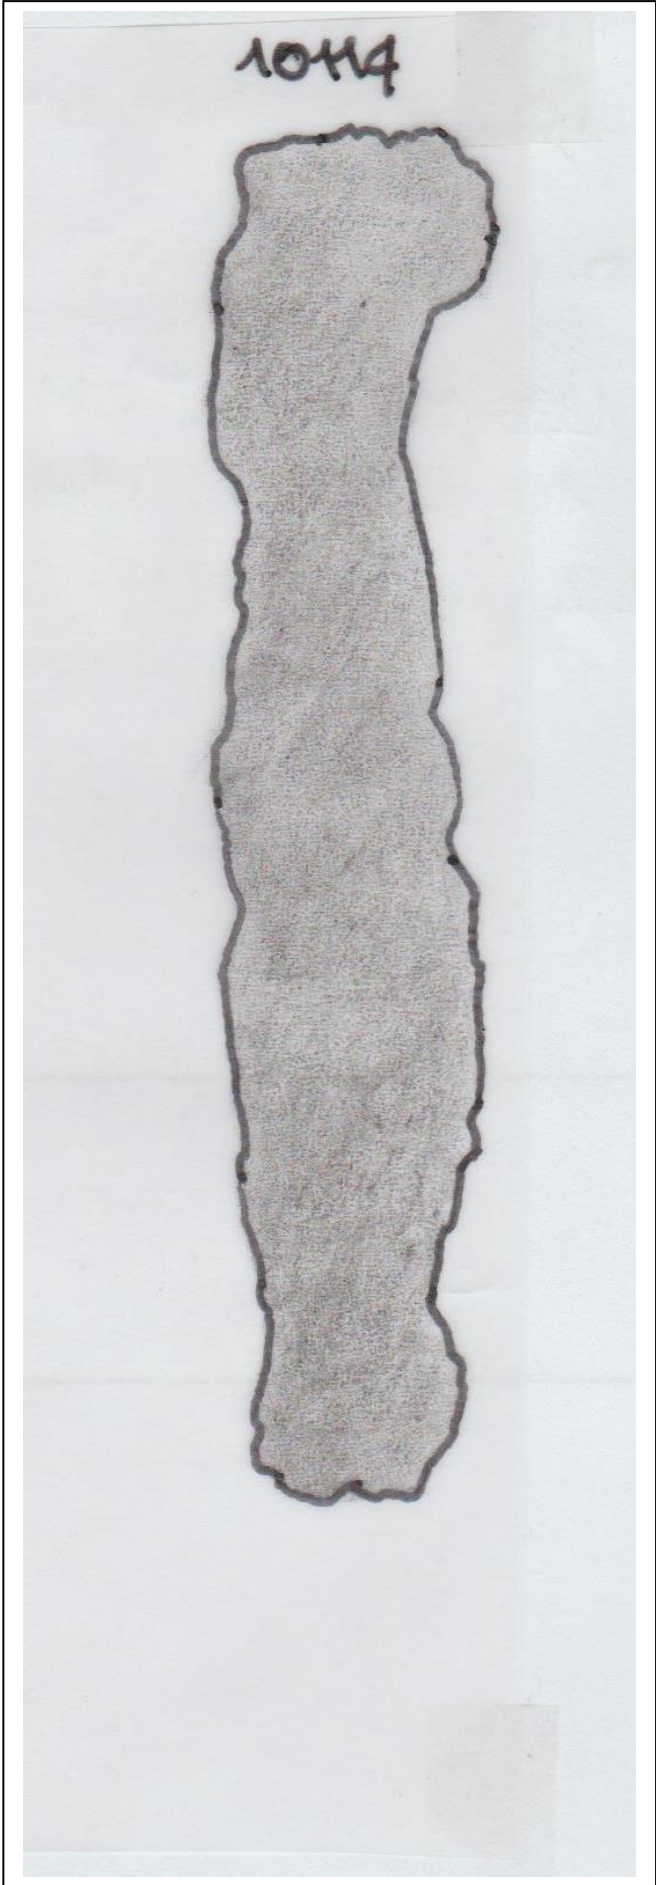

SCHEDA REPERTO ARCHEOLOGICO

DEFINIZIONE OGGETTO fodero di coltello

MATERIALE ferro forgiato

MISURE lunghezza residua cm. 10; Larghezza cm. 1,5

NUMERO DI INVENTARIO 10114

NUMERO DI TOMBA 10

FOTO

DISEGNO

DESCRIZIONE fodero di coltello con lamina a sezione rettangolare. Ferro forgiato e modellato mediante martellatura; lacunoso e con ammanchi di metallo lungo i margini, forse gli è pertinente un frammento non combaciante, con l'estremità lievemente appuntita, appartenente alla parte terminale del fodero. Restaurato.

CONFRONTI Paola Lopreato, *Longobardi e popolazione autoctona: la necropoli altomedievale di Bagnaria Arsa*, in *Bagnaria Arsa*, a cura di C. Tiussi, 2002, pp. 43-44.

DATAZIONE può essere collocato nella prima metà del VII secolo d.C.