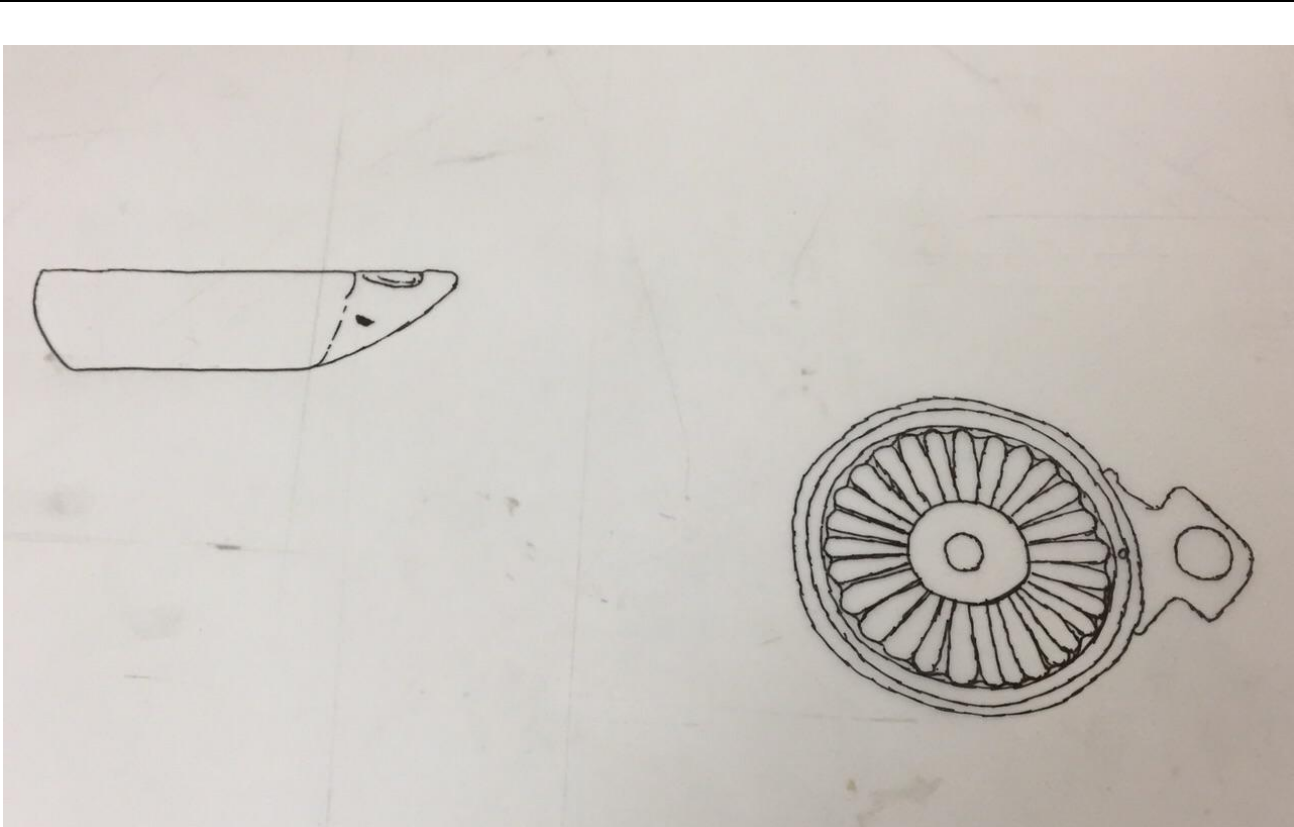

SCHEDA REPERTO ARCHEOLOGICO

DEFINIZIONE OGGETTO lucerna a volute

MATERIALE terracotta

MISURE diametro 10,5 cm ; altezza 3 cm

NUMERO DI INVENTARIO 2445

NUMERO DI TOMBA 1

FOTO

DISEGNO

DESCRIZIONE La lucerna presenta un serbatoio troncoconico rovesciato. Il disco è decorato con 27 baccellature attorno all'*infundibulum*, il foro nel quale veniva inserito l'olio. Il becco presenta un foro di sfiato.

L'oggetto è di colore bruno, con alcuni tratti di giallo scuro. Sul becco è inoltre presente un'area di colore nero.

CONFRONTI figure 58, 59 in Annamaria Larese, Daniela Sgreva, *Lucerne fittili del Museo Archeologico di Verona*, 1998.